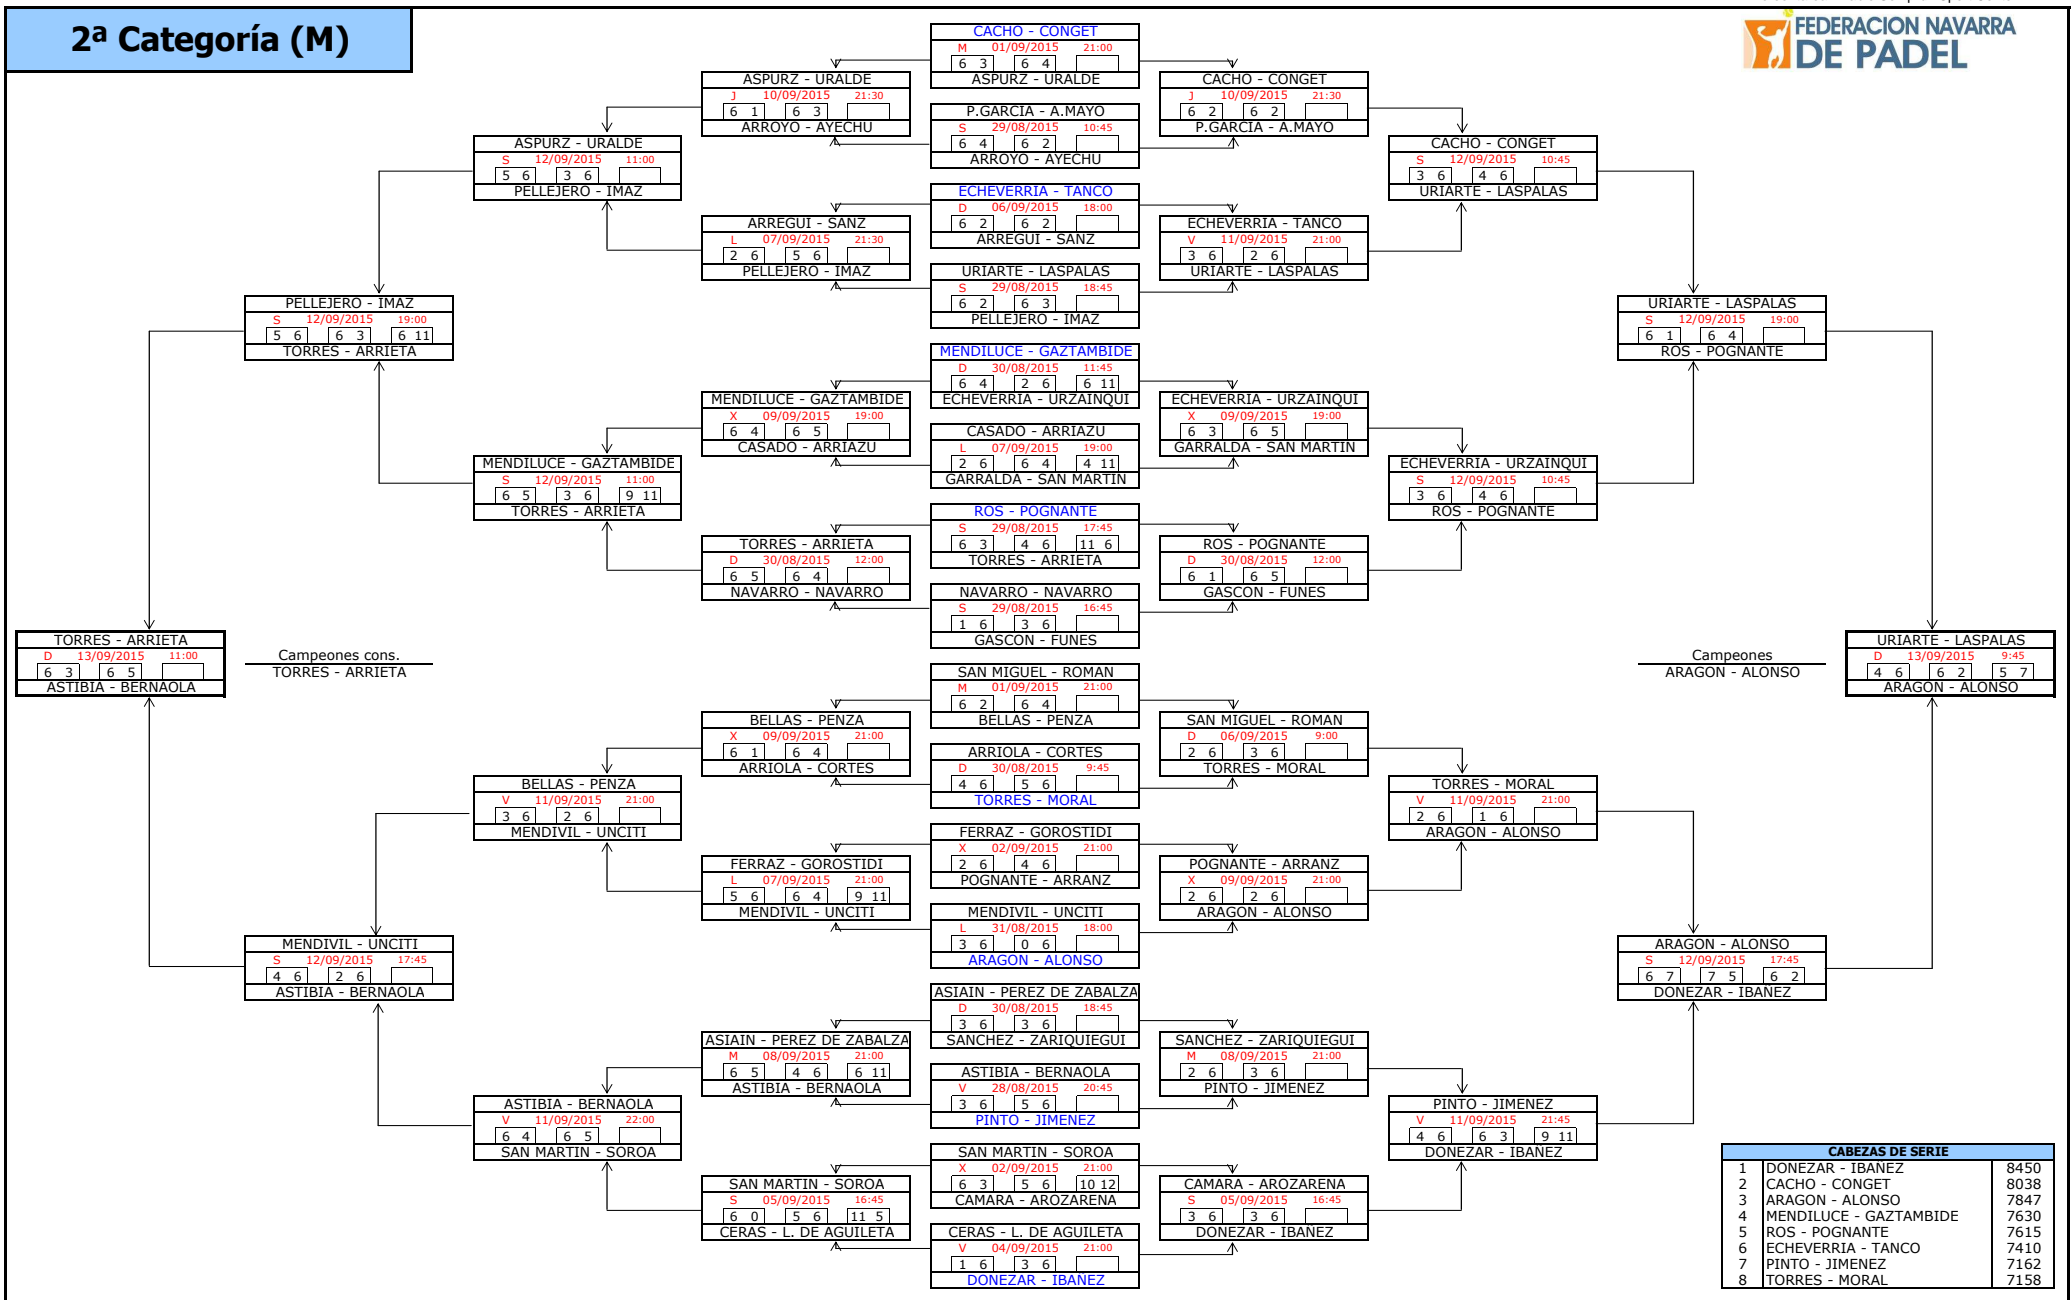

# 2ª Categoría (M)

CABEZAS DE SERIE		
1	DONEZAR - IBANEZ	8450
2	CACHO - CONGET	8038
3	ARAGON - ALONSO	7847
4	MENDILUCE - GAZTAMBIDE	7630
5	ROS - POGNANTE	7615
6	ECHEVERRIA - TANCO	7410
7	PINTO - JIMENEZ	7162
8	TORRES - MORAL	7158