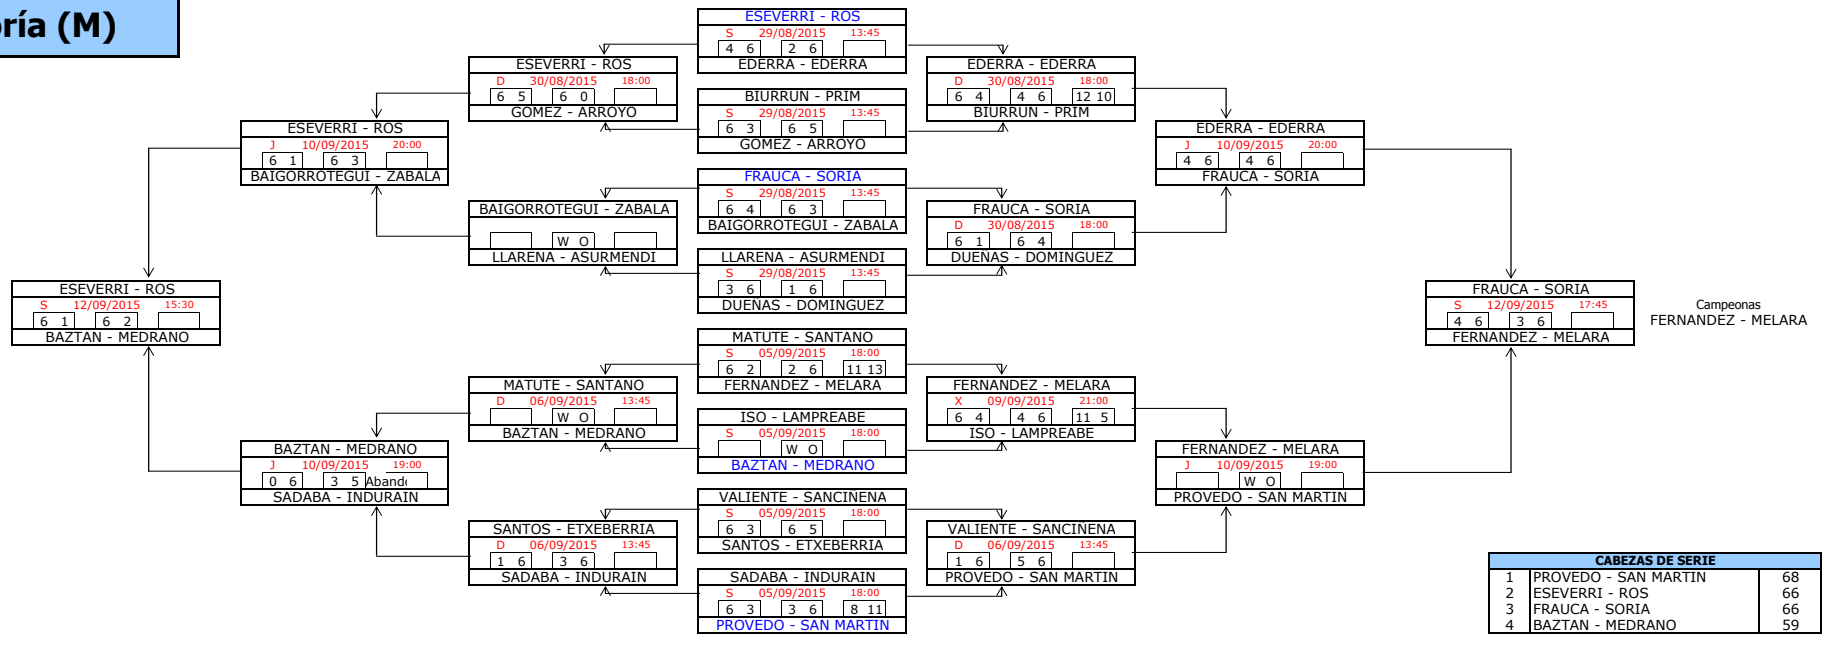

9ª Categoría (M)

Campeonas
ESEVERRI - ROS

Campeonas
FERNANDEZ - MELARA