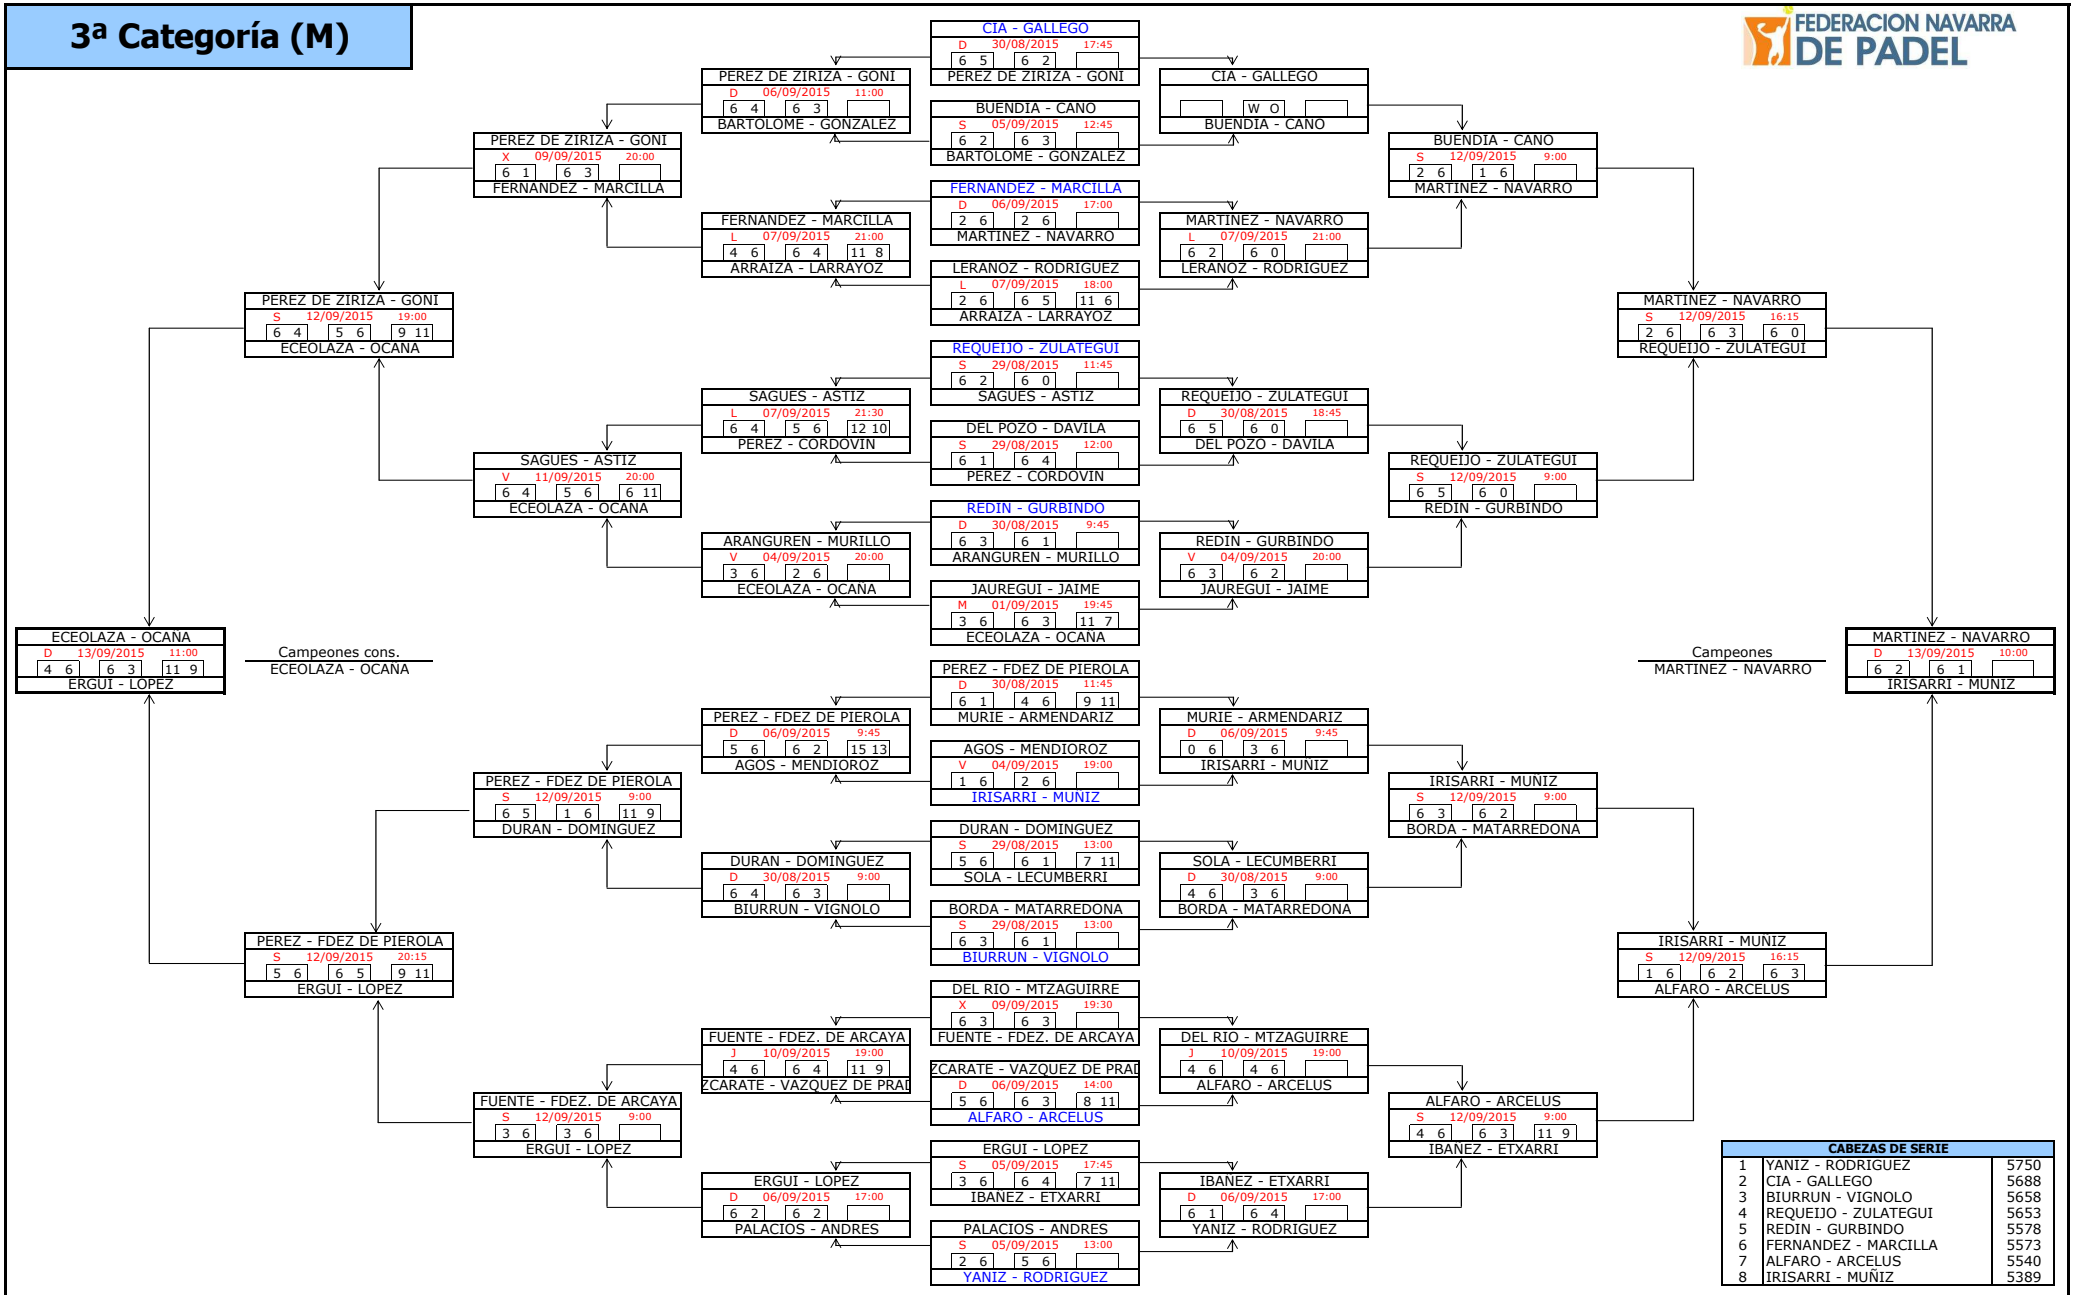

3ª Categoría (M)