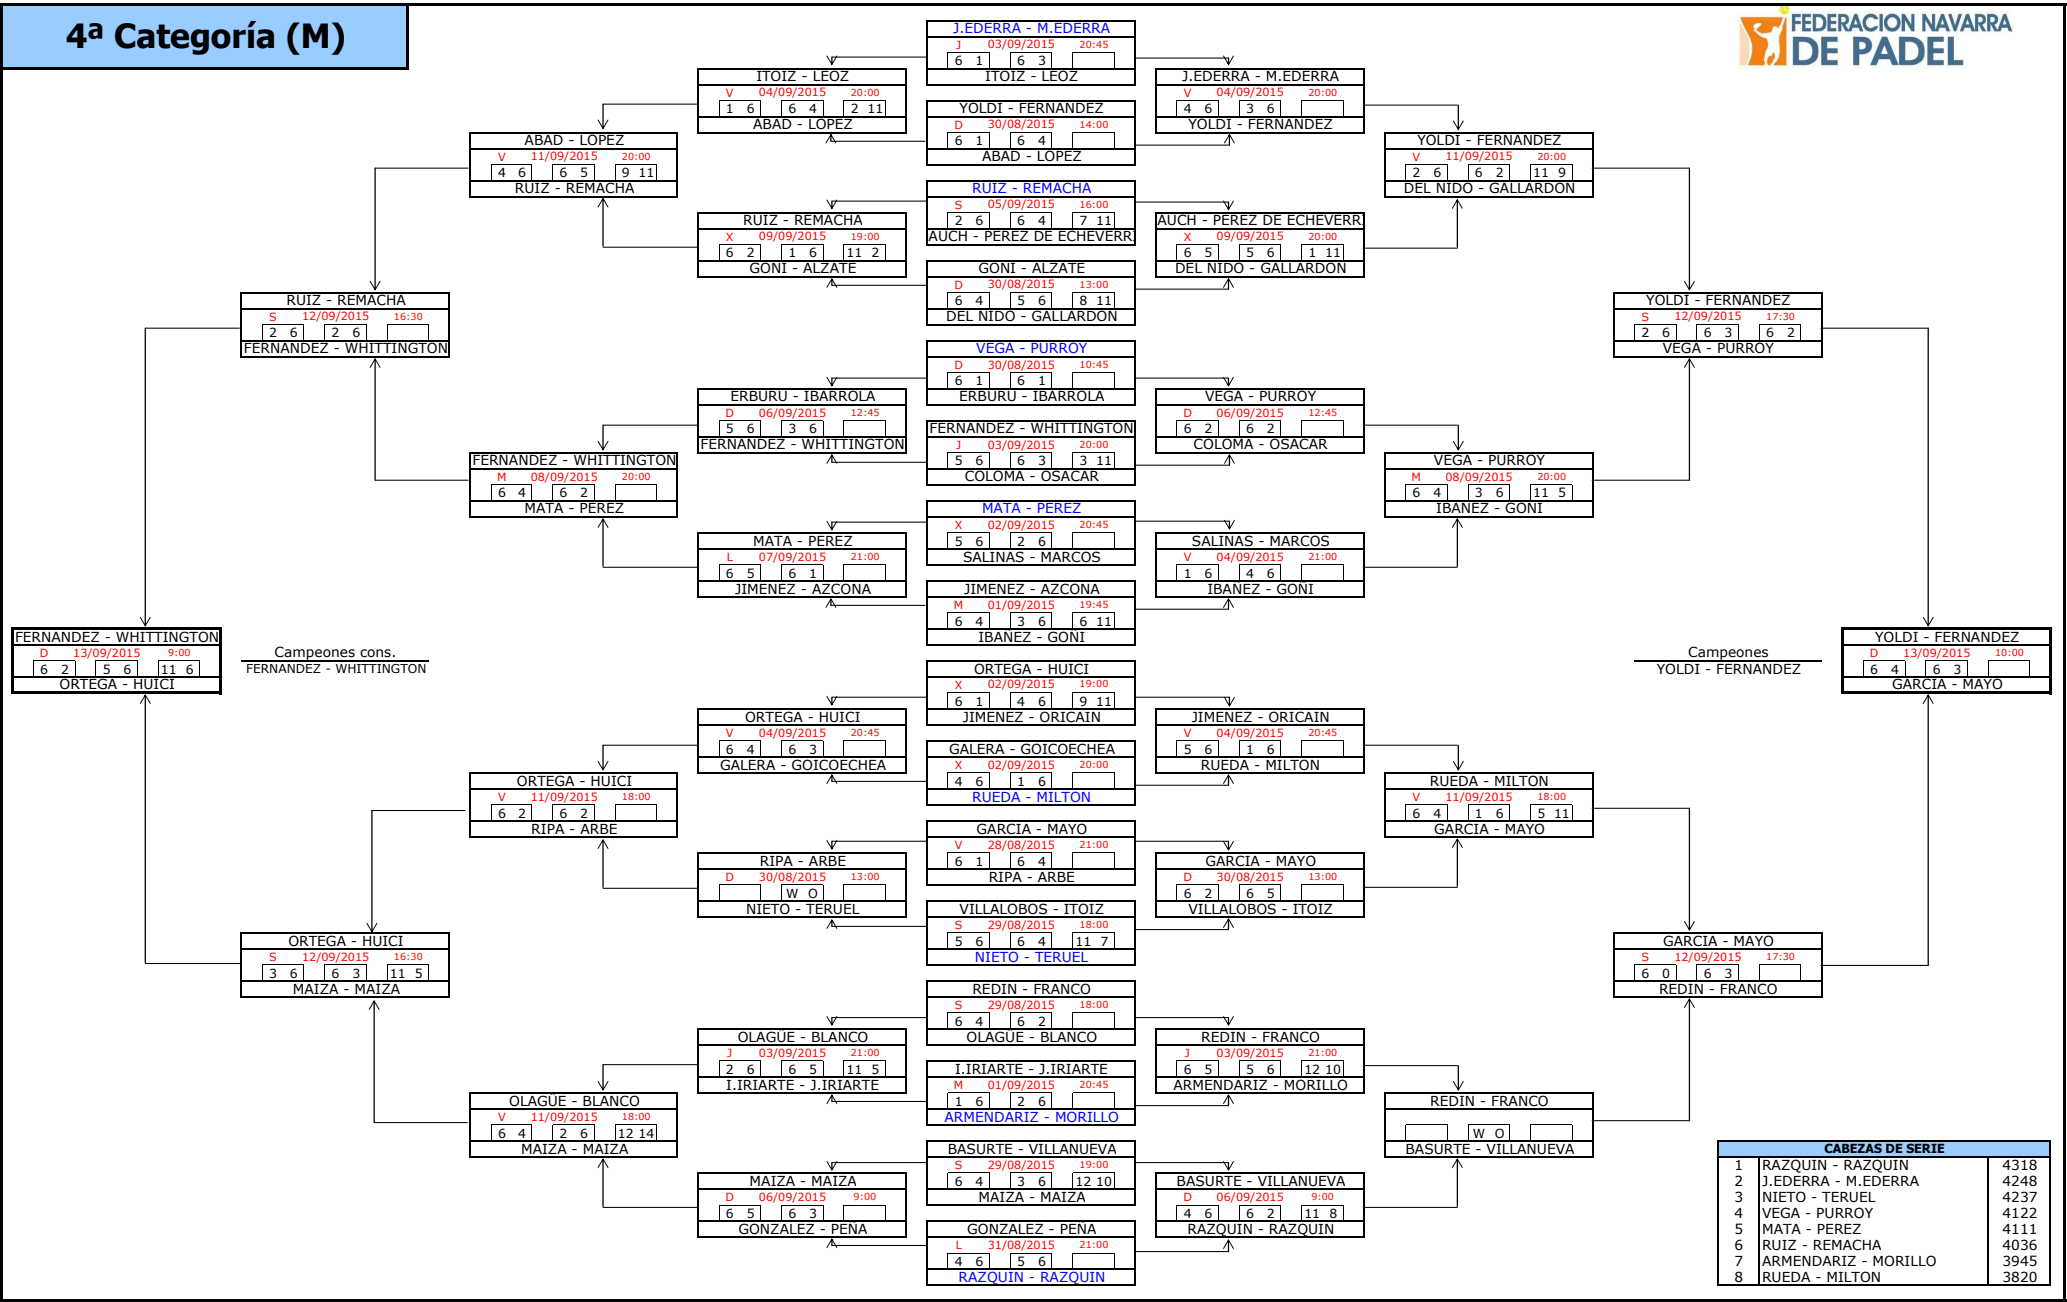

4ª Categoría (M)

Campeones cons.
FERNANDEZ - WHITTINGTON

Campeones
YOLDI - FERNANDEZ

CABEZAS DE SERIE		
1	RAZQUIN - RAZQUIN	4318
2	J.EDERRA - M.EDERRA	4248
3	NIETO - TERUEL	4237
4	VEGA - PURROY	4122
5	MATA - PEREZ	4111
6	RUIZ - REMACHA	4036
7	ARMENDARIZ - MORILLO	3945
8	RUEDA - MILTON	3820