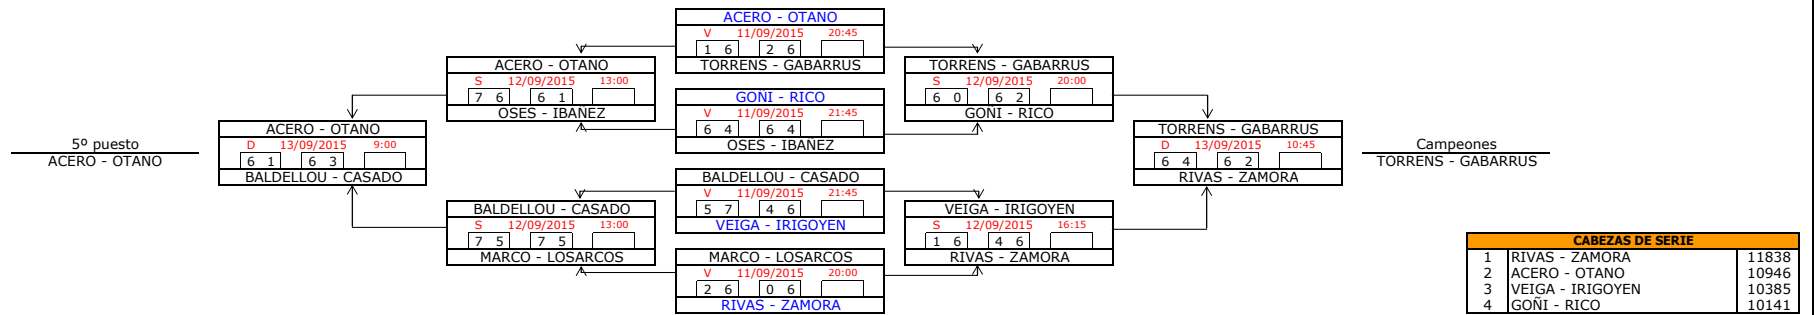

FASE FINAL

CABEZAS DE SERIE		
1	RIVAS - ZAMORA	11838
2	ACERO - OTANO	10946
3	VEIGA - IRIGOYEN	10385
4	GOÑI - RICO	10141