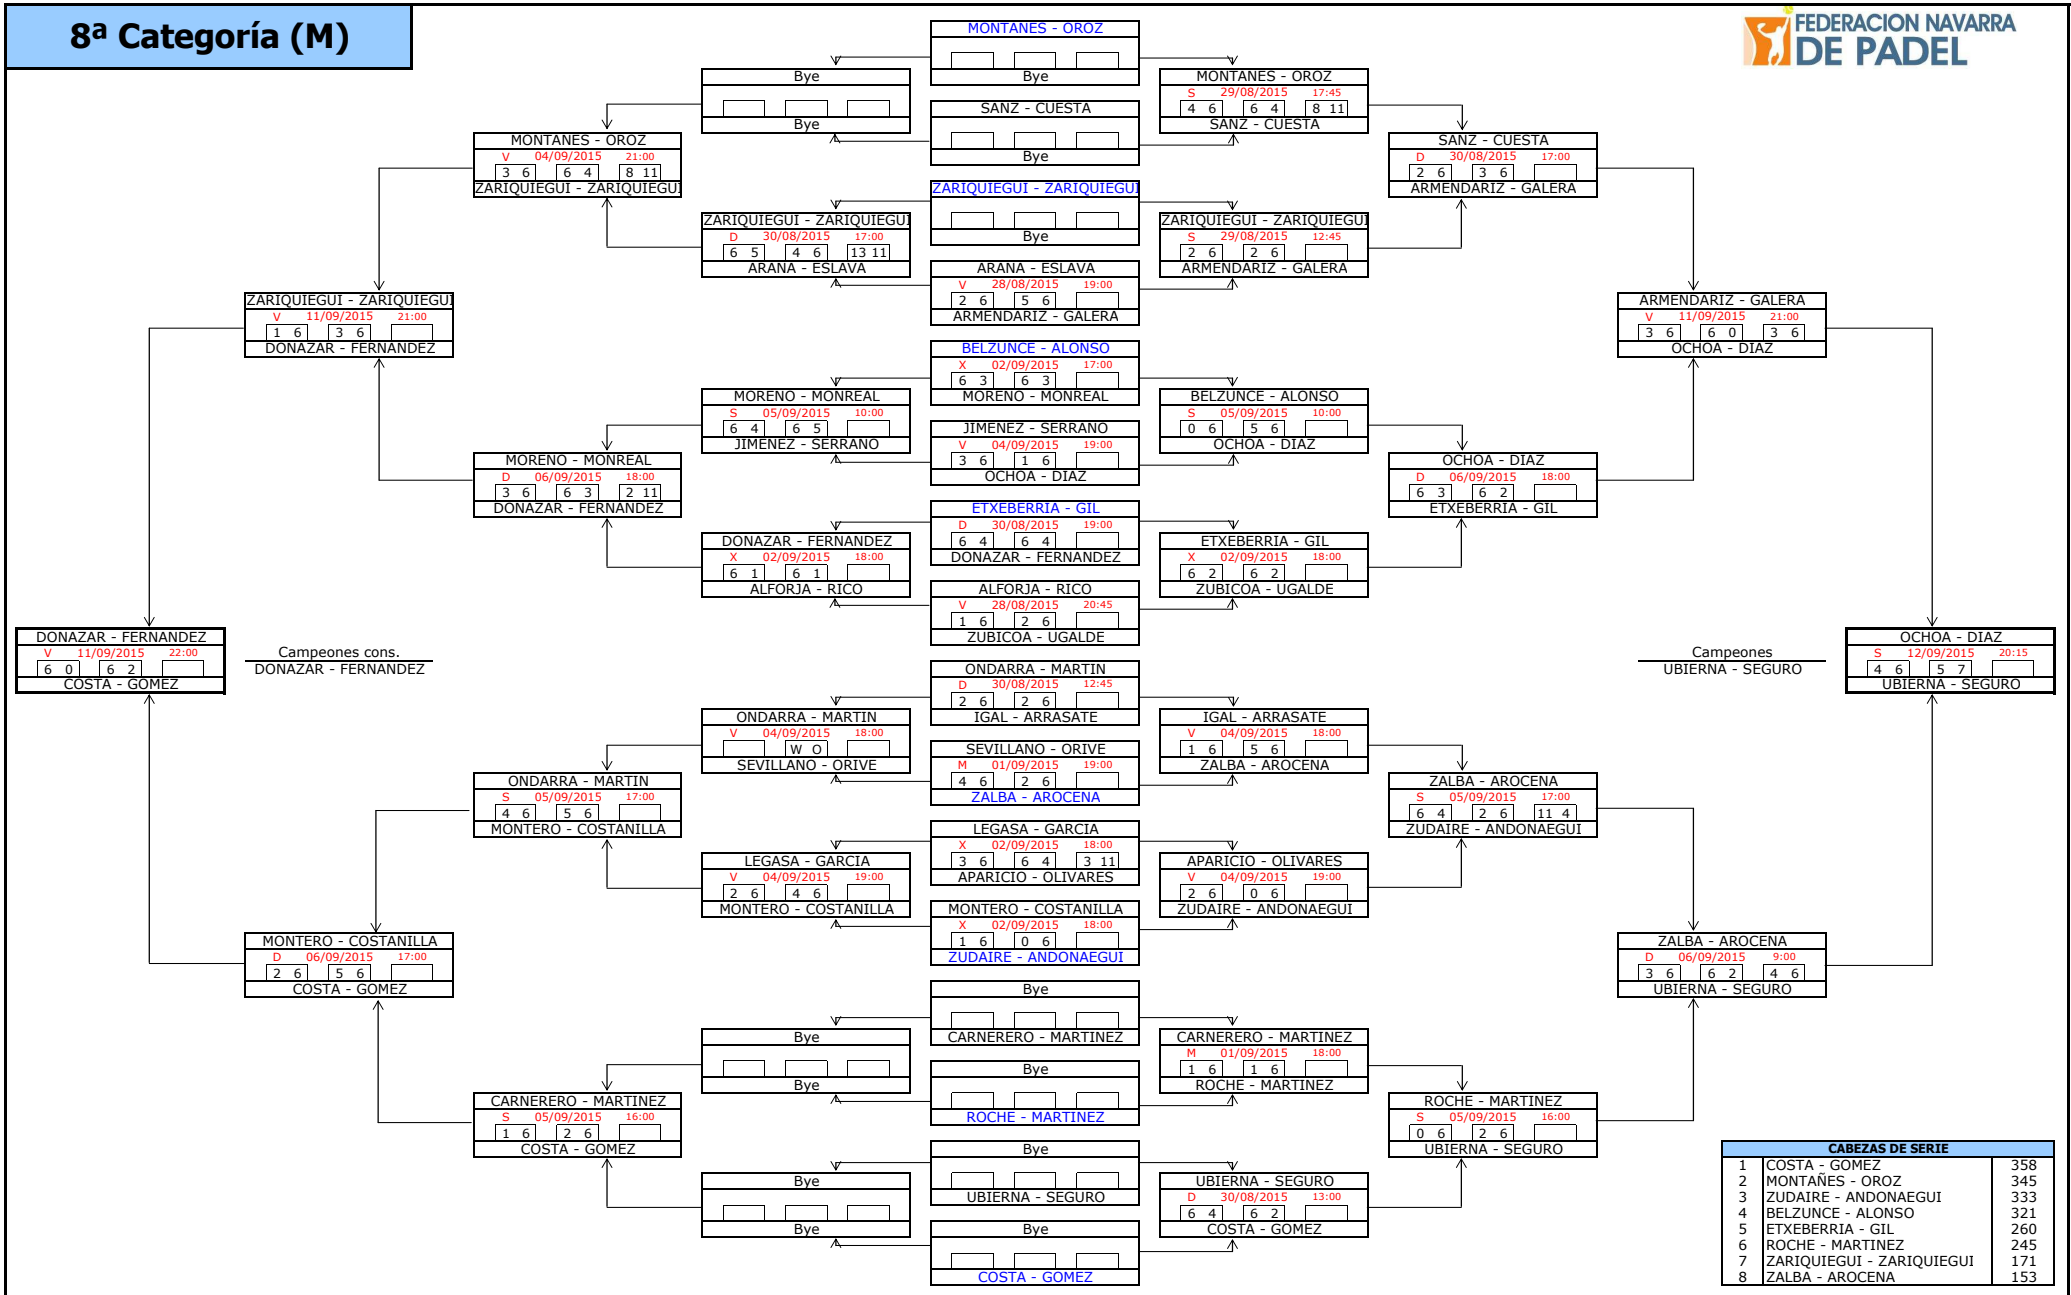

8ª Categoría (M)

CABEZAS DE SERIE		
1	COSTA - GOMEZ	358
2	MONTANES - OROZ	345
3	ZUDAIRE - ANDONAEGUI	333
4	BELZUNCE - ALONSO	321
5	ETXEBERRIA - GIL	260
6	ROCHE - MARTINEZ	245
7	ZARIQUIEGUI - ZARIQUIEGUI	171
8	ZALBA - AROCENA	153