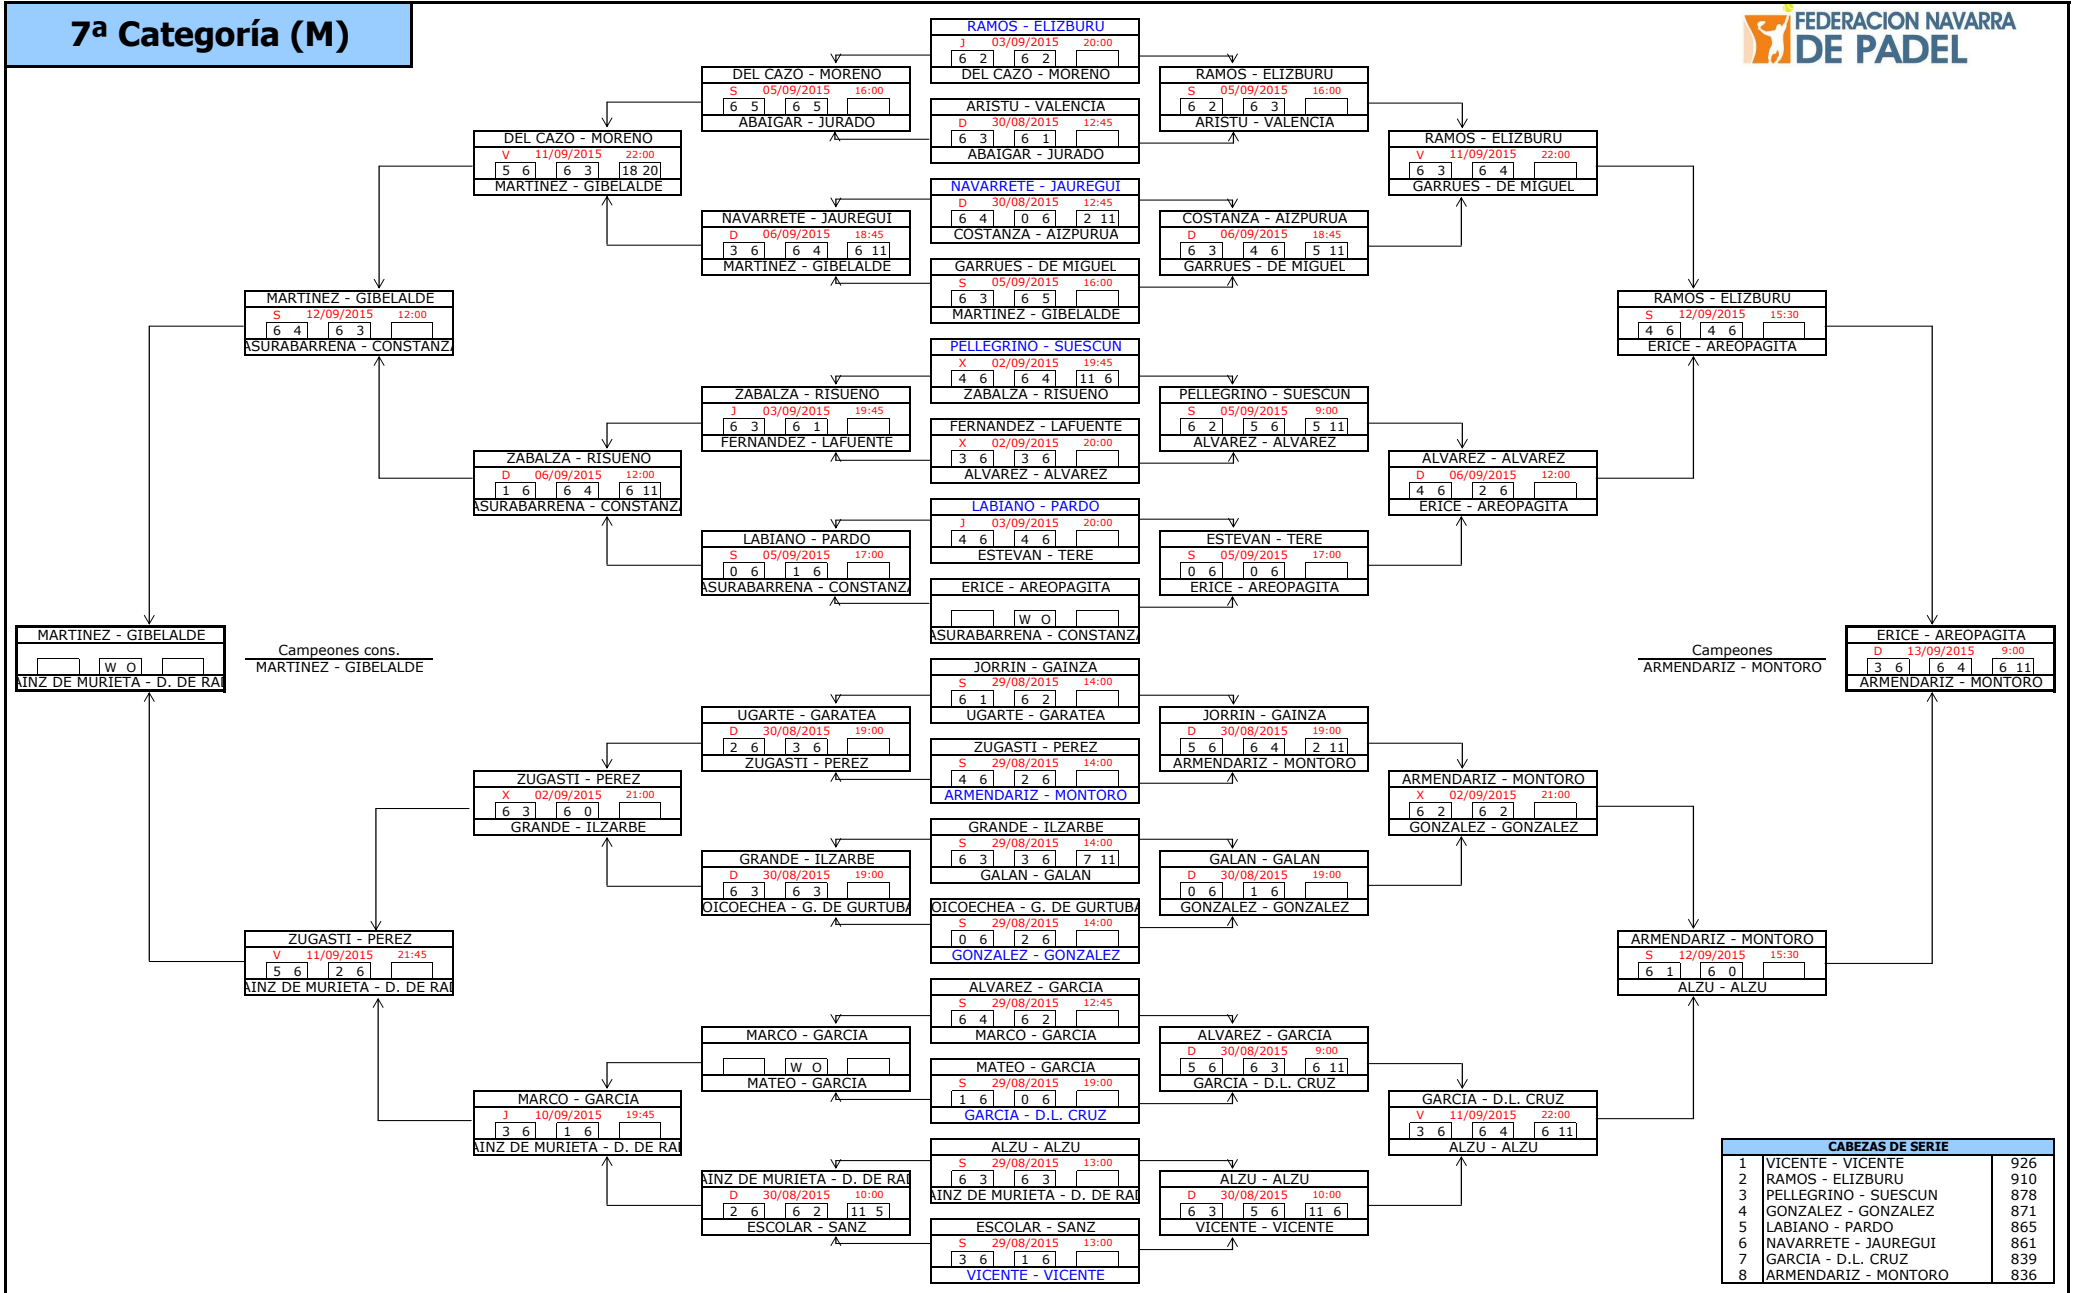

7ª Categoría (M)