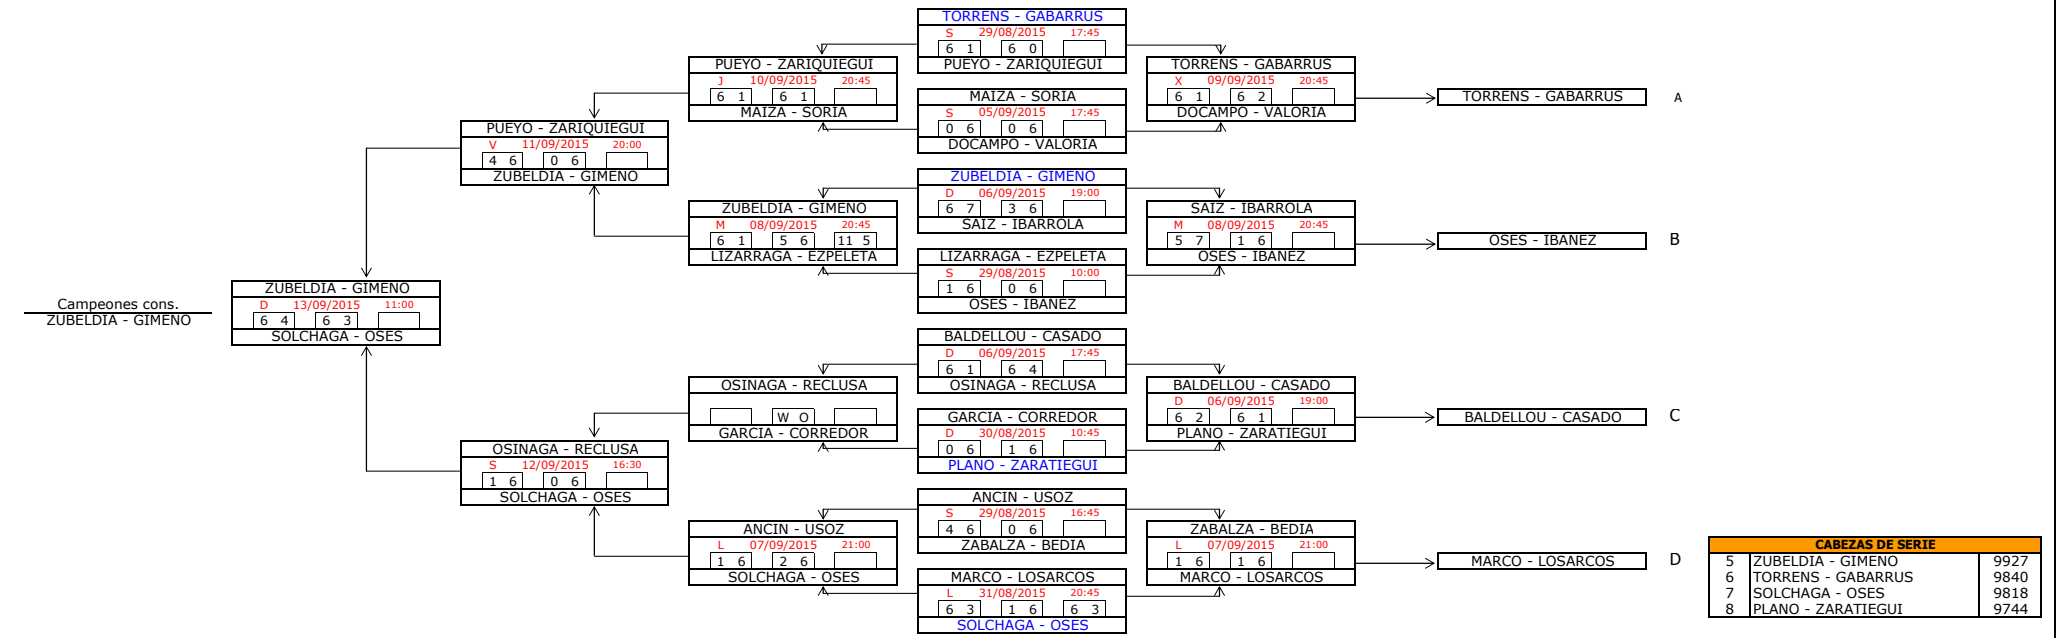

## FASE PREVIA

CABEZAS DE SERIE		
5	ZUBELDIA - GIMENO	9927
6	TORRENS - GABARRUS	9840
7	SOLCHAGA - OSES	9818
8	PLANO - ZARATIEGUI	9744