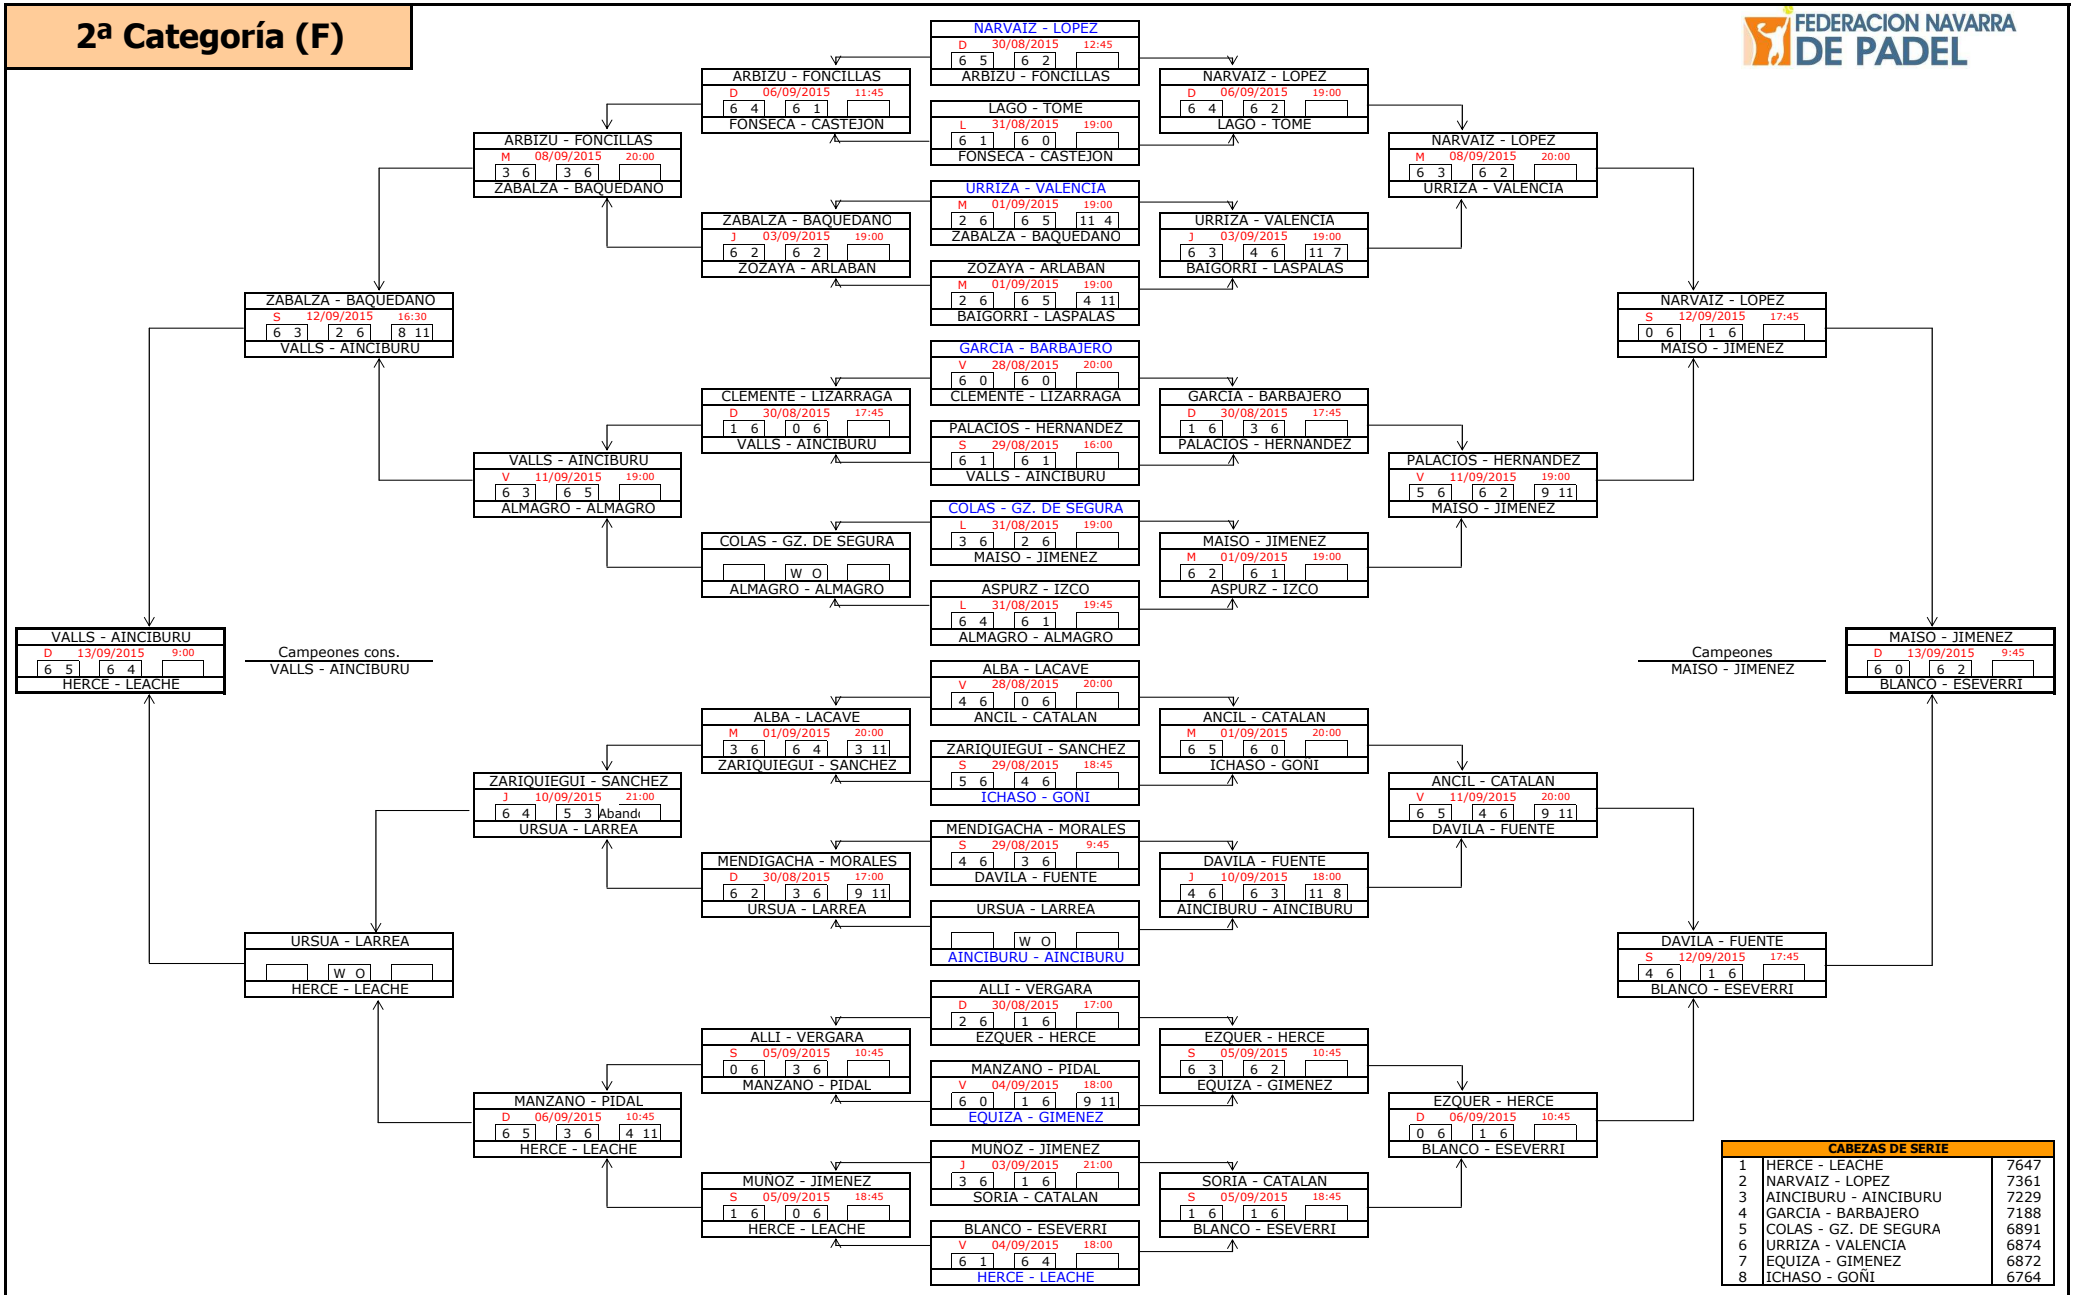

2ª Categoría (F)