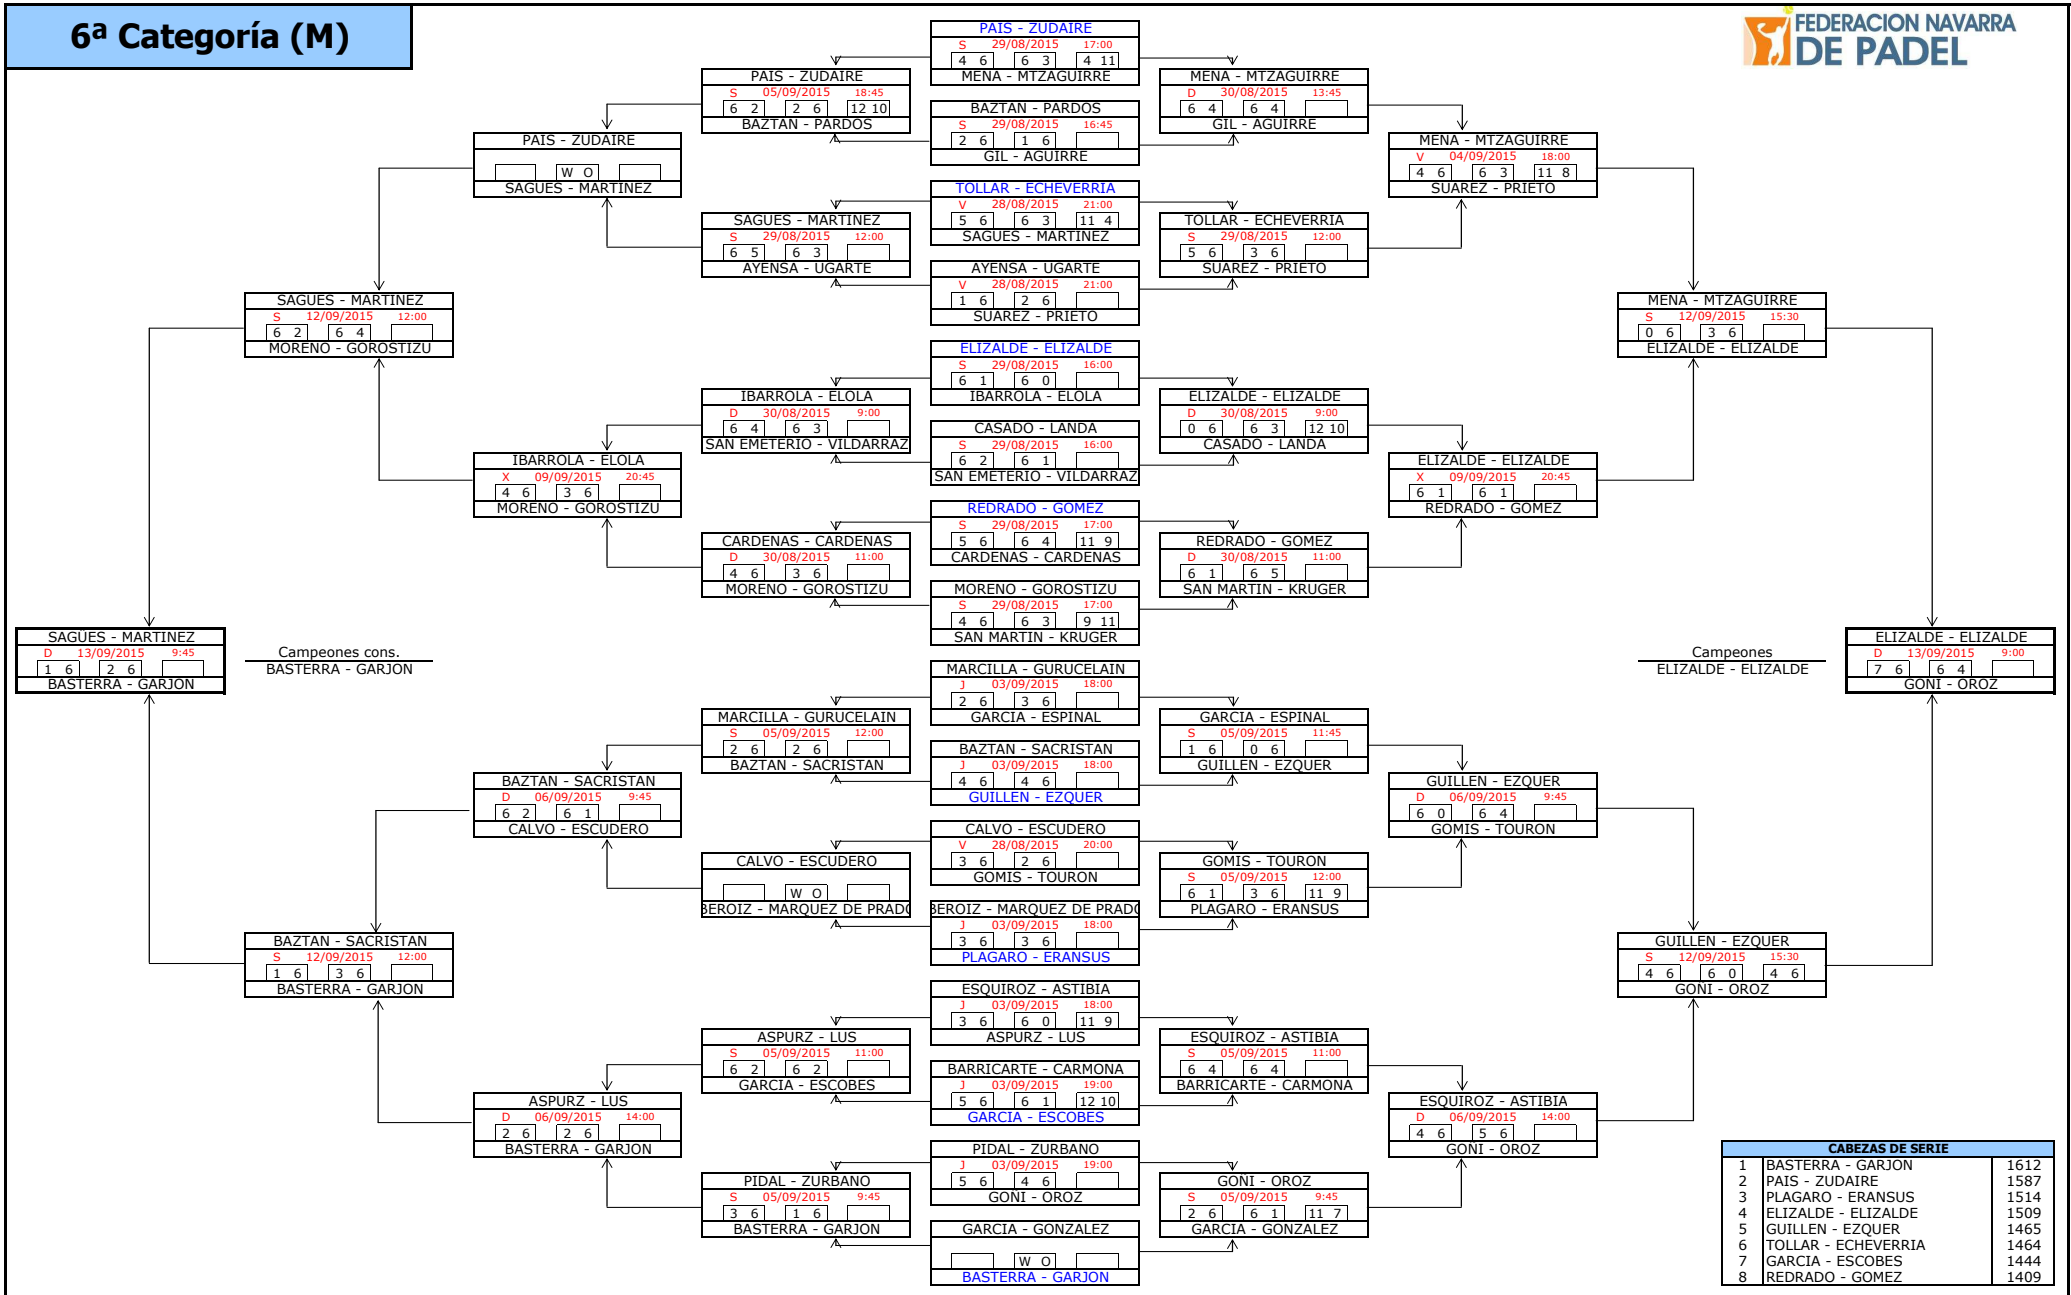

# 5ª Categoría (M)

Campeones  
CASADO - EIZAGUIRRE

Campeones cons.  
NADAL - SAENZ

CABEZAS DE SERIE		
1	MARRO - ABADIA	2637
2	GARCIA - SERRANO	2554
3	DE LA TORRE - COSTANZA	2523
4	GARCIA - MUÑOZ	0
5	LANZA - RUIZ	2482
6	REBOTA - BUSTINGORRI	2467
7	BERUETE - ILZARBE	2448
8	PASCUAL - GARCIA	2439

# 6ª Categoría (M)

CABEZAS DE SERIE		
1	BASTERRA - GARJON	1612
2	PAIS - ZUDAIRE	1587
3	PLAGARO - ERANSUS	1514
4	ELIZALDE - ELIZALDE	1509
5	GUILLEN - EZQUER	1465
6	TOLLAR - ECHEVERRIA	1464
7	GARCIA - ESCOBES	1444
8	REDRADO - GOMEZ	1409