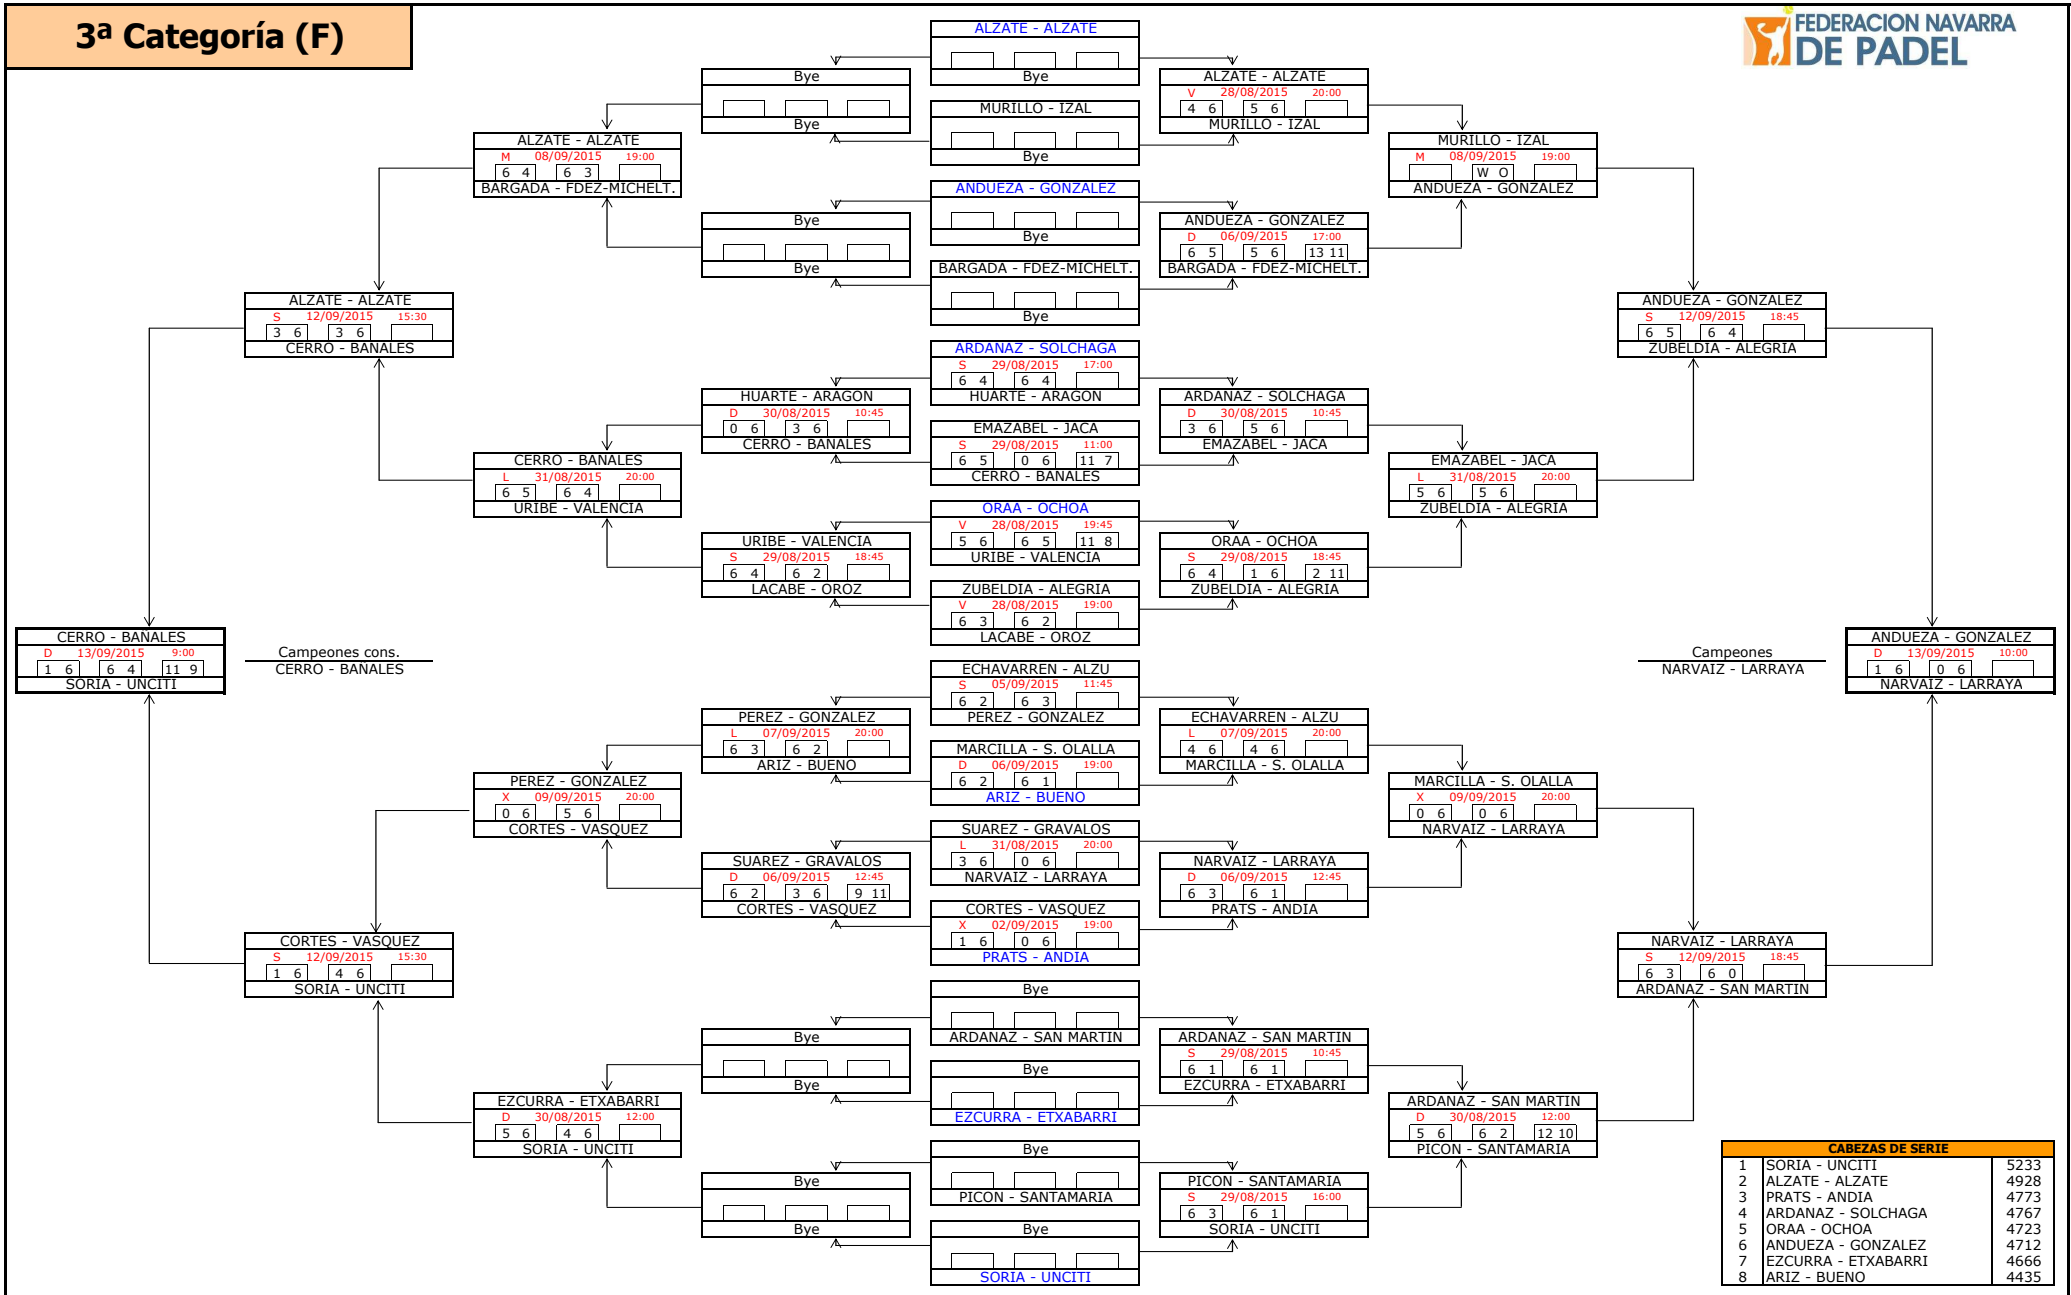

3ª Categoría (F)