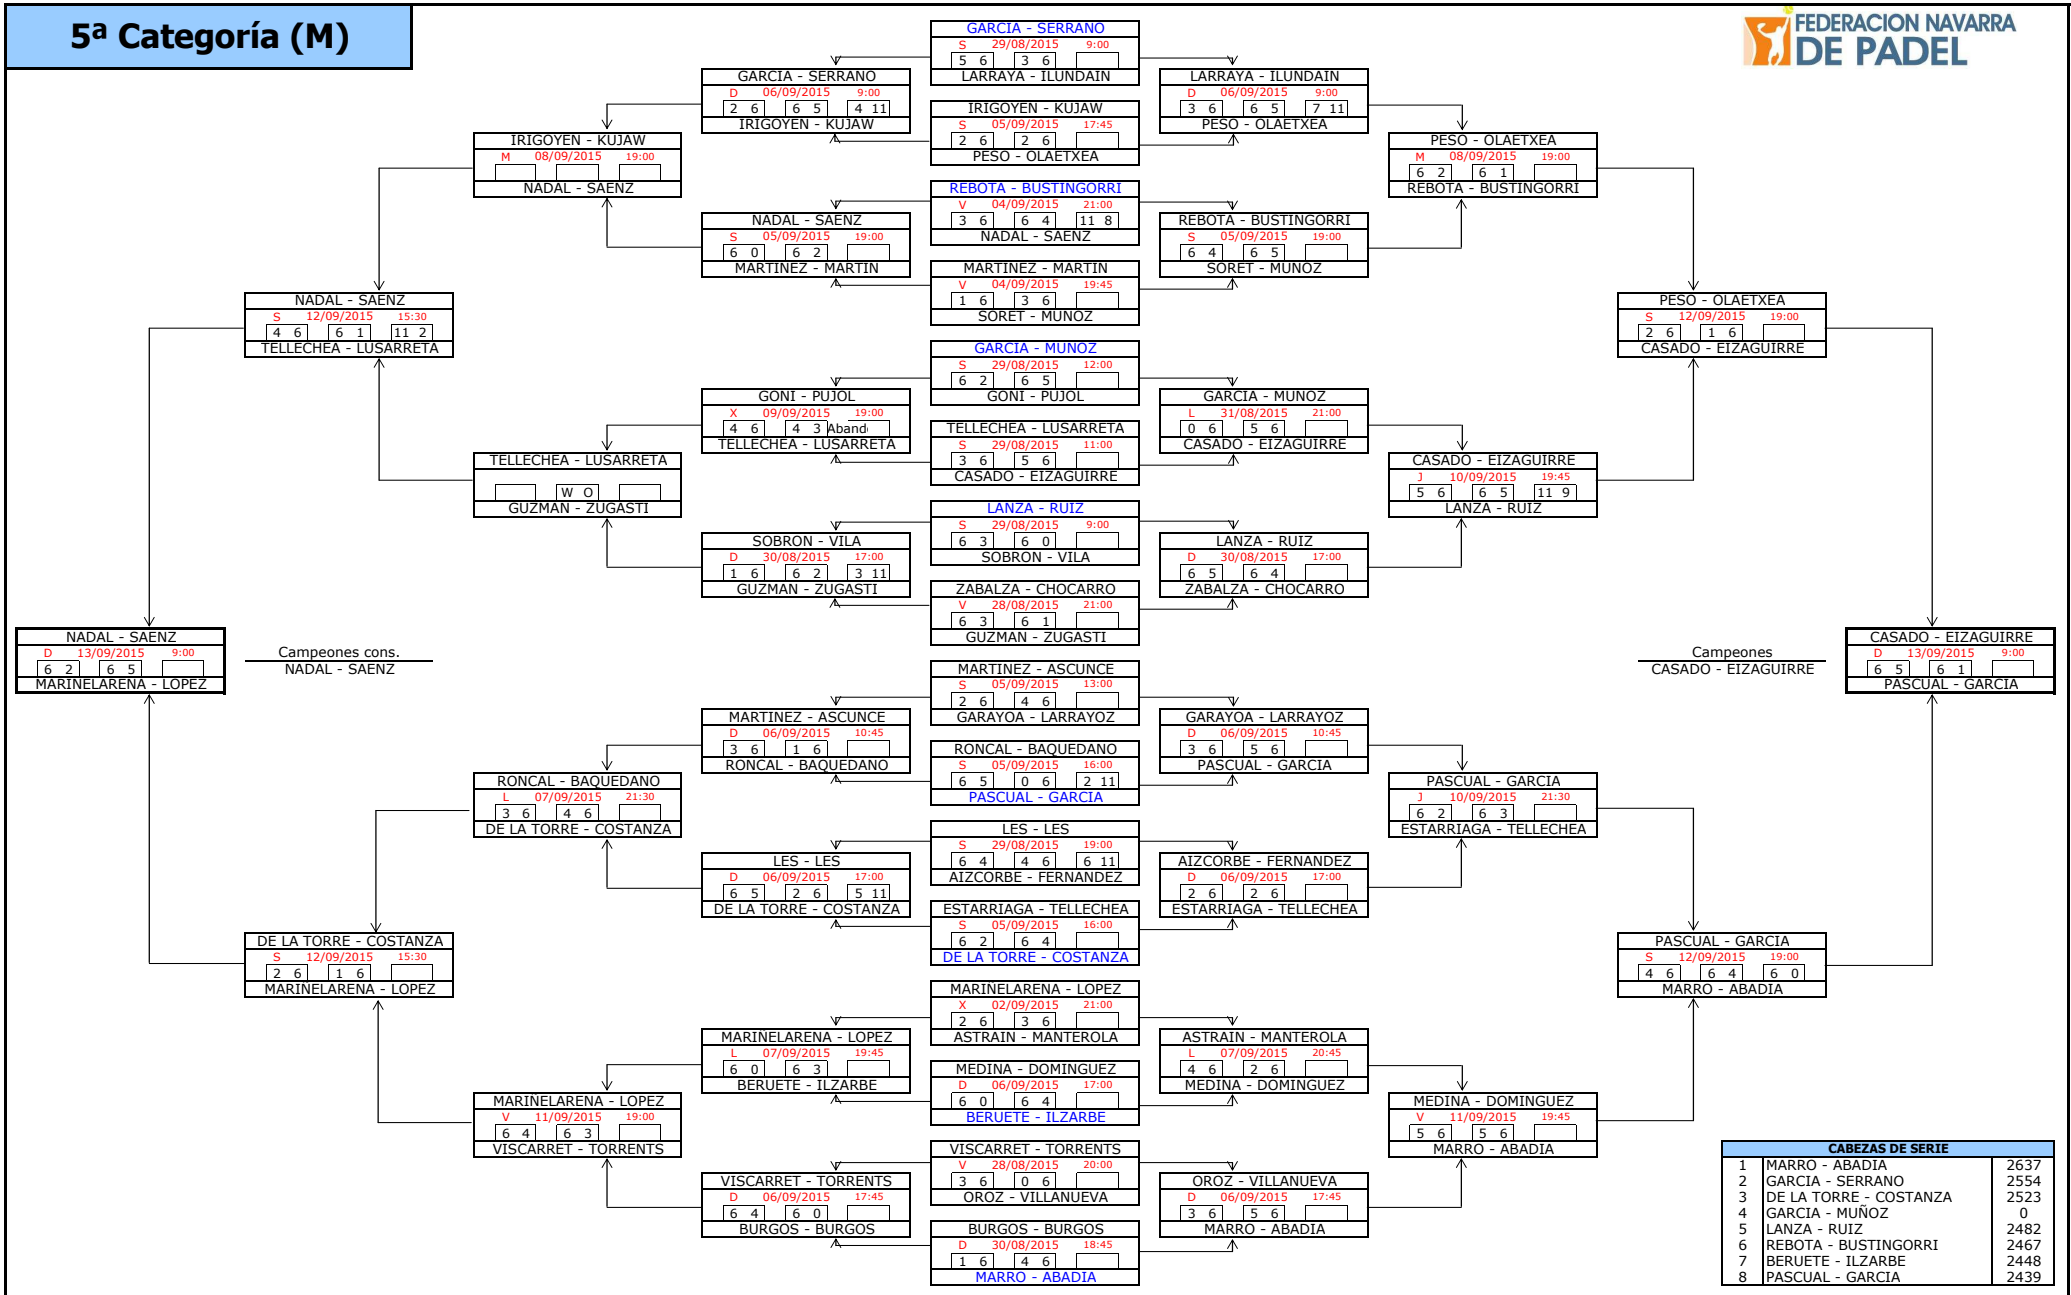

5ª Categoría (M)

Campeones
CASADO - EIZAGUIRRE

Campeones cons.
NADAL - SAENZ

CABEZAS DE SERIE		
1	MARRO - ABADIA	2637
2	GARCIA - SERRANO	2554
3	DE LA TORRE - COSTANZA	2523
4	GARCIA - MUÑOZ	0
5	LANZA - RUIZ	2482
6	REBOTA - BUSTINGORRI	2467
7	BERUETE - ILZARBE	2448
8	PASCUAL - GARCIA	2439