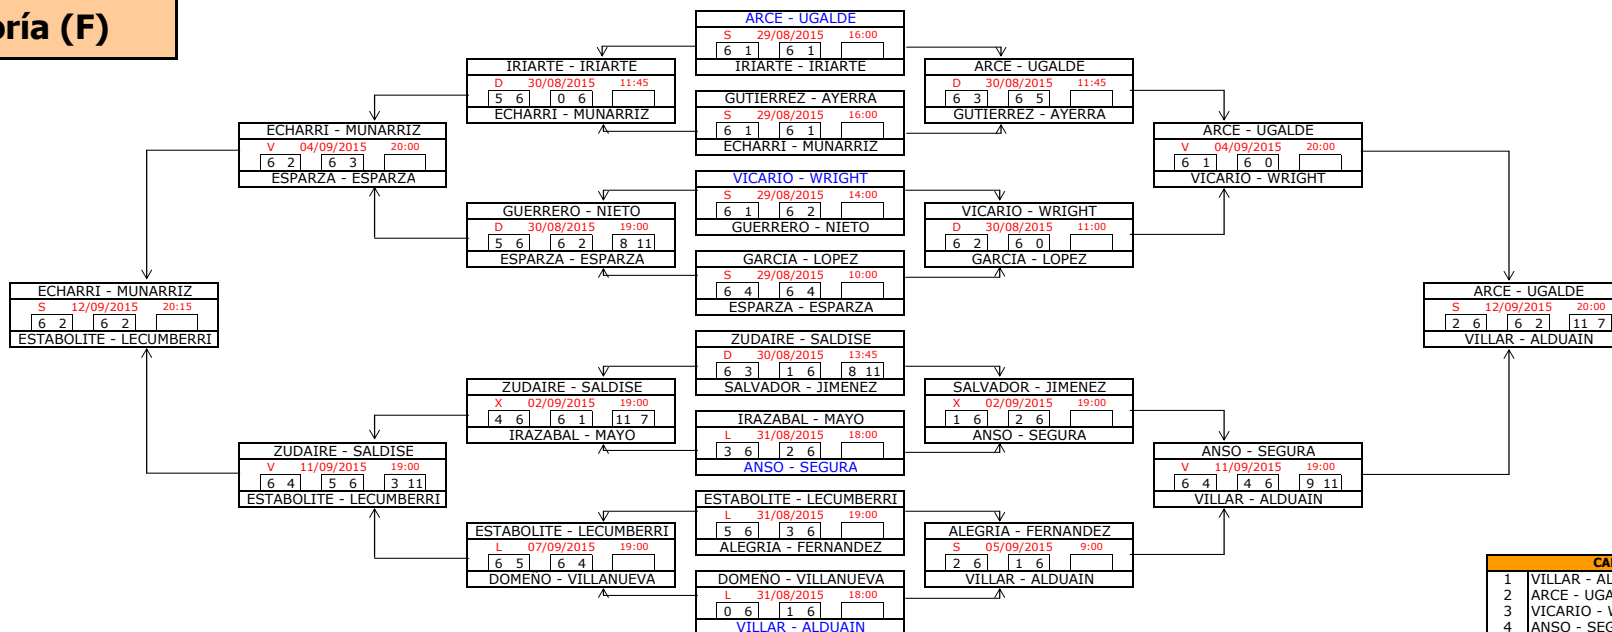

5ª Categoría (F)

Campeonas
ECHARRI - MUNARRIZ

Campeonas
ARCE - UGALDE

CABEZAS DE SERIE		
1	VILLAR - ALDUAIN	1270
2	ARCE - UGALDE	1149
3	VICARIO - WRIGHT	1058
4	ANSO - SEGURA	982